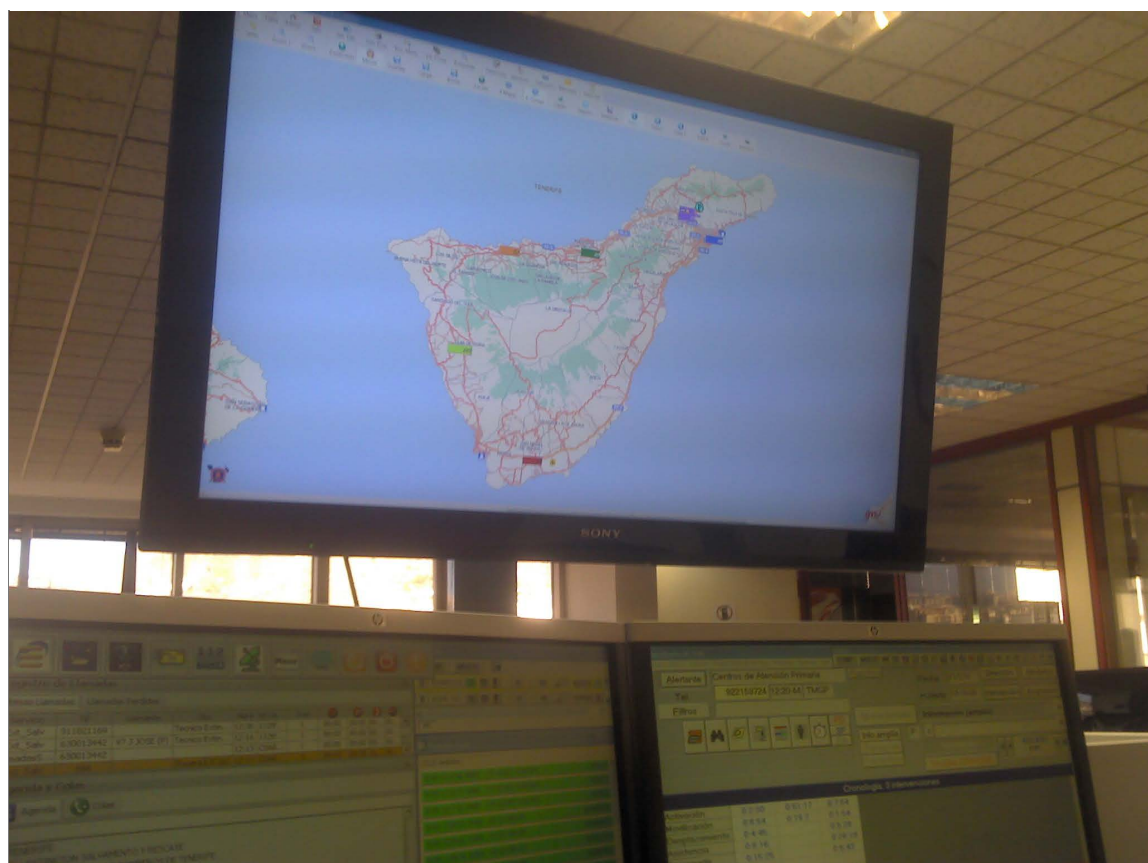

Nombre de usuario

Contraseña

Consortio de Bomberos de Tenerife agradece a Grafcan los trabajos realizados en la Central de Coordinación

Jueves 31, Enero 2013.

El Consorcio de Bomberos de Tenerife agradece a la empresa Grafcan los trabajos efectuados en la Central de Coordinación, donde se ha incorporado una nueva capa de cartografía que permitirá mejorar la localización de los incidentes, aminorando así la respuesta en el envío de ruta a los navegadores de los vehículos. En especial, quieren hacer mención al técnico del departamento de Ingeniería, José Julio Rodrigo, por su dedicada atención y disponibilidad, agradecimiento compartido por el personal de la empresa GMV, instaladora del sistema de navegación asistida. Cabe señalar que la cartografía utilizada es la única realizada en Canarias por una empresa propia de las Islas.