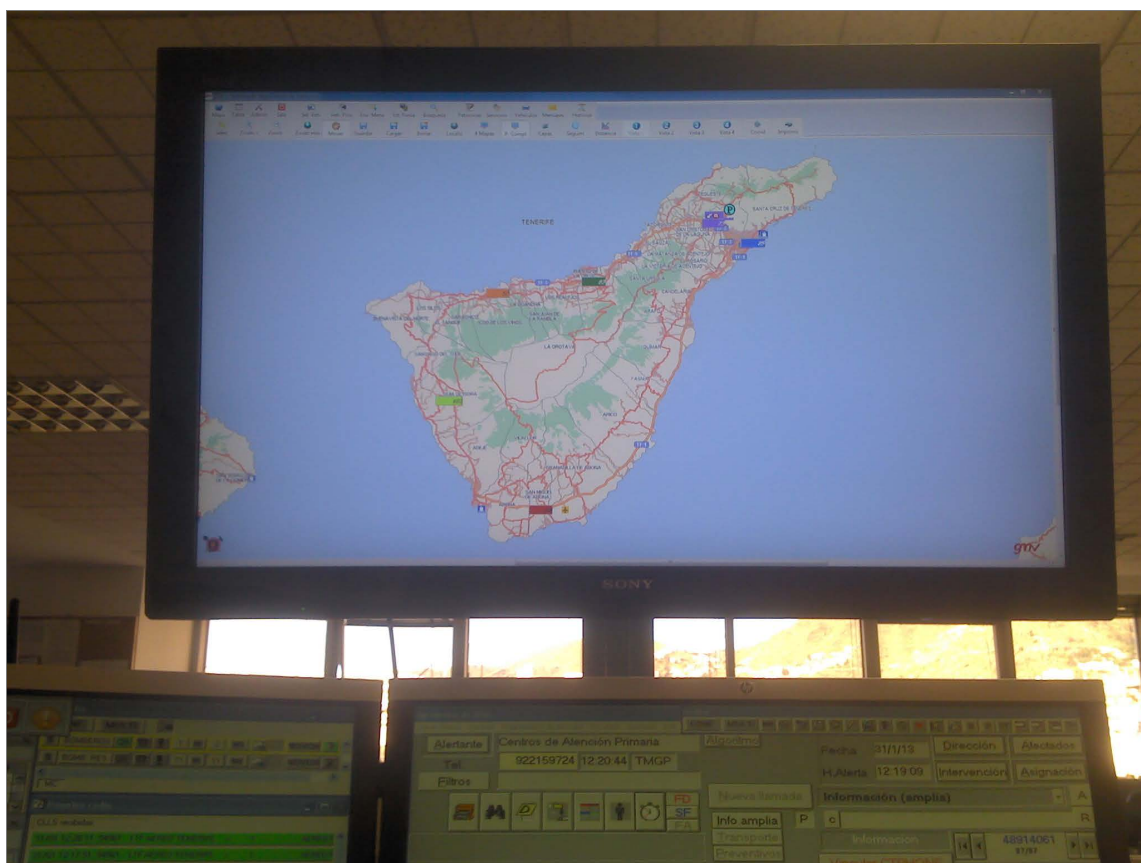

Nombre de usuario

Contraseña

Consortio de Bomberos de Tenerife agradece a Grafcan los trabajos realizados en la Central de Coordinación

Jueves 31, Enero 2013.

El Consorcio de Bomberos de Tenerife agradece a la empresa Grafcan los trabajos efectuados en la Central de Coordinación, donde se ha incorporado una nueva capa de cartografía que permitirá mejorar la localización de los incidentes, aminorando así la respuesta en el envío de ruta a los navegadores de los vehículos. En especial, quieren hacer mención al técnico del departamento de Ingeniería, José Julio Rodrigo, por su dedicada atención y disponibilidad, agradecimiento compartido por el personal de la empresa GMV, instaladora del sistema de navegación asistida. Cabe señalar que la cartografía utilizada es la única realizada en Canarias por una empresa propia de las Islas.