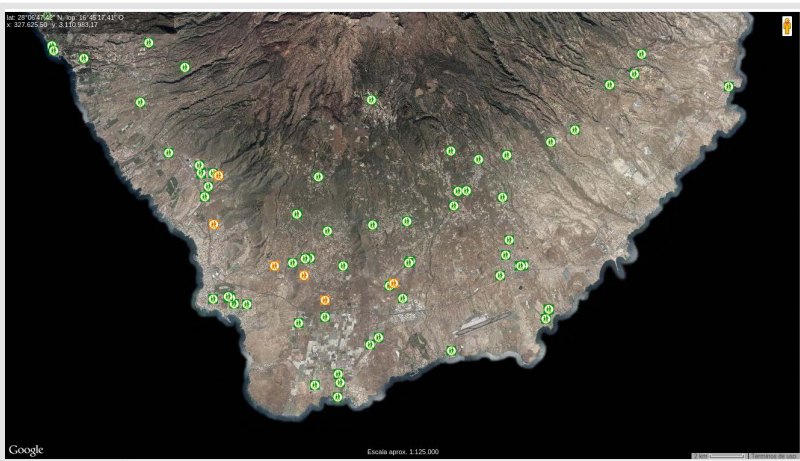

« Estrenamos Periódico Escolar Digital

FEB
05
2015

Mapa de centros educativos de Canarias

[Actividades](#), [Alumnado](#), [Comunidad Educativa](#), [El centro](#), [Familias](#), [Noticias y novedades](#), [Profesorado](#), [Recursos](#)

Estimada Comunidad Educativa:

Recientemente ha sido publicado el mapa de centros educativos de Canarias a través del visor web de IDECAN del Gobierno de Canarias.

El servicio contiene la capa de Centros Educativos no Universitarios de Canarias. La información que ha sido suministrada por la Consejería de Educación, Universidades y Sostenibilidad del Gobierno de Canarias, y está a su vez disponible para su descarga en el portal de Datos Abiertos del Gobierno de Canarias.

Mapa con la distribución de centros educativos en Canarias. Fuente: [IDECAN](#), Gobierno de Canarias.

Detalle de la distribución de centros educativos en el sur de la isla de Tenerife. Nota: seleccionar capa "EDUCACIÓN" y "Centros Educativos no Universitarios". Fuente: [IDECAN](#), Gobierno de Canarias.