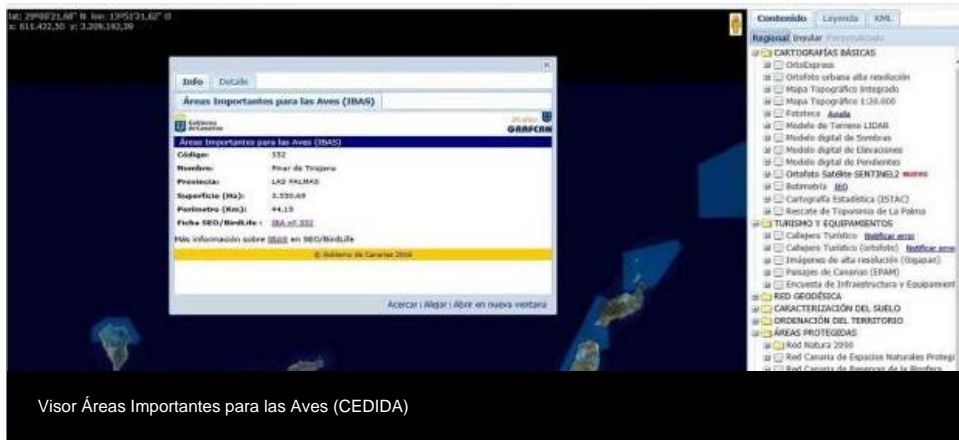

Síguenos en

GONZOO Esquire Forbes

SANTA CRUZ DE TENERIFE

Grafcan incorpora en su visor web las áreas importantes para las aves de Canarias

Visor Áreas Importantes para las Aves (CEDIDA)

- La empresa pública Cartográfica de Canarias (Grafcan) ha creado un nuevo servicio de las Áreas Importantes para las Aves (IBA) en su visor web, de manera que ya se pueden consultar las zonas de estas características localizadas en las islas a través del aplicativo Infraestructura de Datos Espaciales del archipiélago (IDECanarias).