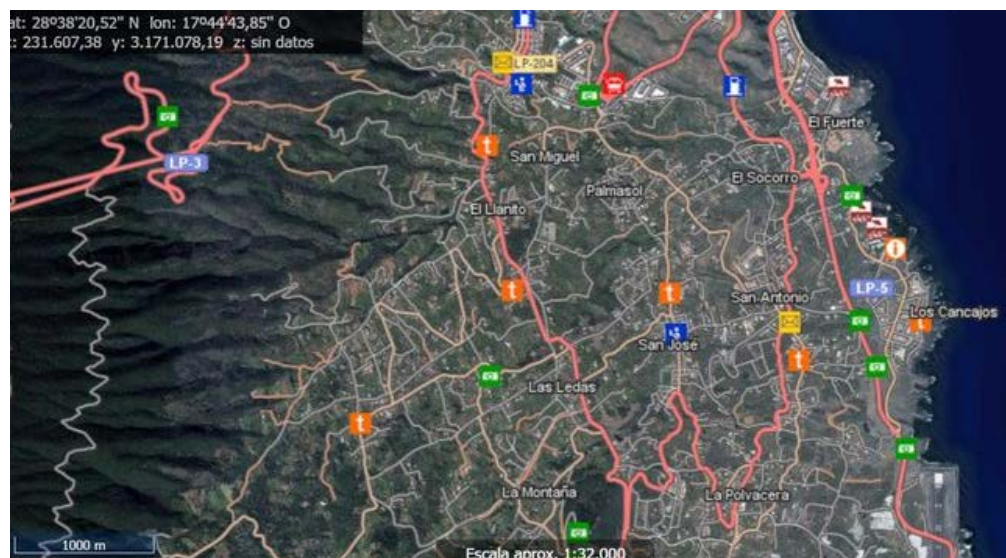

la palma ahora

Grafcan actualiza el servicio de mapa callejero de nueve municipios de la Isla

La información incorporada se compone de datos sobre 3.800 vías, 28.504 portales y 3.668 puntos de interés de toda la geografía insular.

[La Palma Ahora](#) - Santa Cruz de La Palma

28/07/2016 - 06:31h

Imagen del cartografiado de La Palma.

La empresa pública Cartográfica de Canarias (Grafcan), adscrita a la Consejería de Política Territorial, Sostenibilidad y Seguridad del Gobierno canario, que dirige Nieves Lady Barreto, ya ha actualizado en su visor web el servicio de mapa callejero de nueve de los catorce municipios de La Palma. Los ciudadanos pueden consultar la información detallada sobre los nuevos enclaves de manera gratuita a través del aplicativo Infraestructura de Datos Espaciales de Canarias (IDECanarias), se informa en una nota de prensa.

La información actualizada, a la que se puede acceder a través del visor IDECanarias en la dirección <http://visor.grafcan.es>, se ofrece como un servicio online compuesto de datos sobre zonas urbanas de viales, sentidos y maniobras de viales, portales, tramos peatonales y puntos de interés de toda la Isla. La información añadida, en lo que se refiere a las vías, ofrece datos como nombre, tipo y código de la vía, municipio, latitud, longitud y fecha de revisión del campo, que varía según la localidad.

Grafcan ha llevado a cabo la revisión de callejero con sentidos y maniobras y portales en los municipios de Santa Cruz de La Palma, Villa de Mazo, Barlovento, Breña Alta, Breña Baja, Puntagorda, Fuencaliente, Tijarafe y San Andrés y Sauces. Tras esta revisión, el callejero cuenta con datos de 3.800 vías, 28.504 portales y 3.668 puntos de interés. La base de datos se seguirá actualizando para incorporar a los restantes municipios de la Isla.