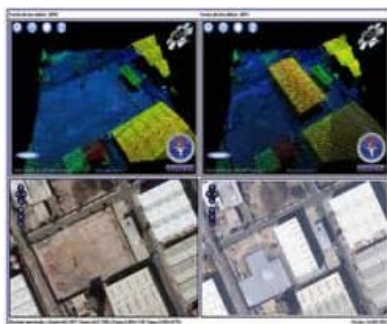

Más de setecientos millones de peticiones de imágenes geográficas y territoriales de Canarias han sido facilitadas a través de la Infraestructura de Datos Espaciales de Canarias (IDECanarias, <http://www.idecan.grafcan.es>), un sistema tecnológico puesto en marcha el 26 de mayo del 2008 por el Ejecutivo autónomo, a través de la empresa pública Cartográfica de Canarias, S.A (GRAFCAN). IDECanarias ha permitido a lo largo de estos años consolidarse como el transporte de información geoespacial, poniendo a disposición de la ciudadanía, administraciones públicas y privadas un amplio catálogo de productos y servicios geográficos y territoriales, destacando entre su cartera de productos los mapas topográficos, las ortofotos, los modelos digitales del terreno, la fototeca, con más de 174.000 fotografías aéreas de vuelos realizados en Canarias que se remontan al año 1950, y el callejero digital de Canarias, del que cabe destacar su continua actualización, conseguida a través del equipo de campo que recorre diariamente el territorio para mantener "viva" la información de más de 40.000 vías, 400.000 números de portales y 20.000 puntos de interés.