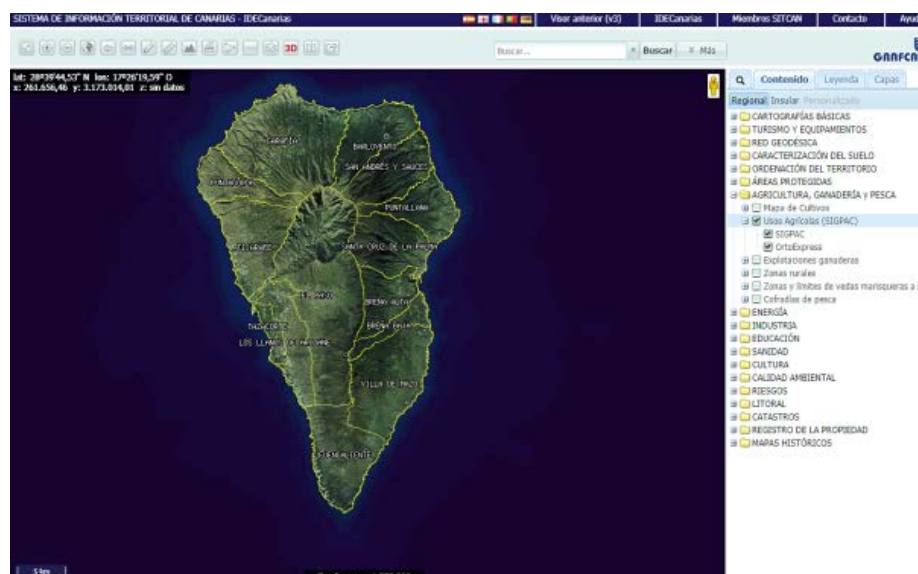

Aeropuerto de Mazo
15° Mañana: 13° | 18°

Mercado del Plátano

[Economía](#) [Agro Palmero](#) Política Territorial actualiza a través de Grafcan el Sistema de Información de Parcelas Agrícolas de La Palma

Política Territorial actualiza a través de Grafcan el Sistema de Información de Parcelas Agrícolas de La Palma

Categoría: [Agro Palmero](#)

Creado en *Miércoles, 09 Mayo 2018*

Escrito por *El Time*

La Consejería de Política Territorial, Sostenibilidad y Seguridad del Gobierno de Canarias, que dirige Nieves Lady Barreto, ha actualizado, a través de la empresa pública Cartográfica de Canarias (Grafcan), el WMS (Web Map Service o Servicio de Mapas Web) del Sistema de Información Geográfica de Parcelas Agrícolas (SIGPAC) de La Palma, de manera que los ciudadanos pueden consultar la información geográfica actual sobre las zonas de estas características de manera gratuita a través del aplicativo Infraestructura de Datos Espaciales de Canarias (IDECanarias).

La información actualizada, a la que se puede acceder a través del visor IDECanarias (<http://visor.grafcan.es>) en el apartado de 'Agricultura, Ganadería y Pesca', se ofrece como un servicio online compuesto principalmente de datos sobre ubicación de usos agrícolas como términos municipales, latitud y longitud de las zonas.