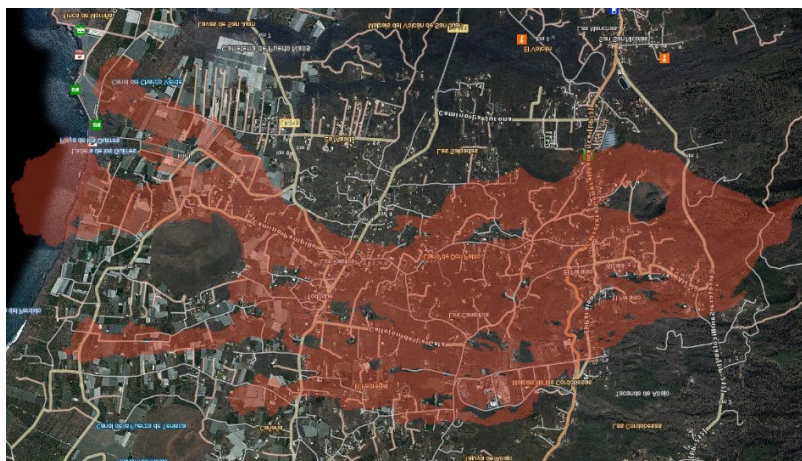

Lucha contra el Cambio Climático, Planificación Territorial, Portada, Transición Ecológica, Transición Ecológica, Lucha contra el Cambio Climático y Planificación Territorial
29 de marzo de 2022

Transición Ecológica habilita un portal web sobre el marco territorial para la recuperación de La Palma

Esta herramienta online ofrece un análisis urbanístico y edificatorio de la zona afectada por la erupción e información de interés sobre las distintas fases que contempla este proyecto

La Consejería de Transición Ecológica, Lucha contra el Cambio Climático y Planificación Territorial del Gobierno de Canarias ha puesto en marcha un portal web específico sobre el marco territorial para la recuperación de la normalidad tras la erupción registrada en la isla de La Palma. Cualquier persona que lo desee podrá acceder a través del enlace <https://lapalma.planderecuperaciondecanarias.es/prclp/>.

El consejero responsable del Departamento autonómico, José Antonio Valbuena, explicó que el objetivo de esta herramienta es compartir con la ciudadanía información de interés sobre los distintos trabajos que se están realizando con los municipios afectados por este proceso eruptivo y desarrollar un trabajo conjunto con la población palmera para contrastar la información de la que se dispone.