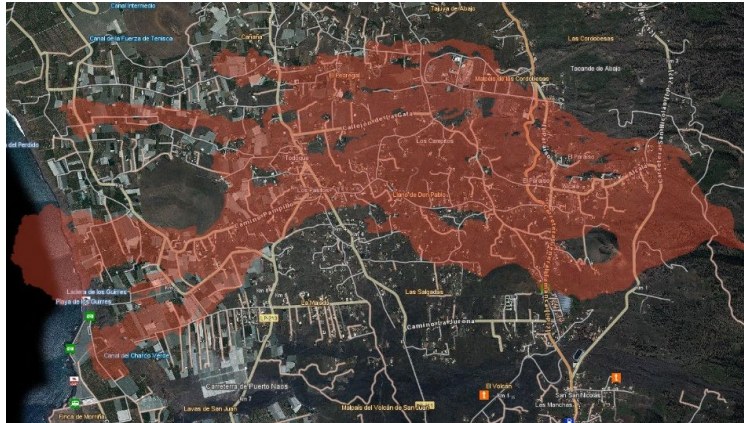

DIARIO PALMERO

El Diario Digital de la Isla de La Palma

Transición Ecológica habilita un portal web sobre el marco territorial para la recuperación de La Palma.

Esta herramienta online ofrece un análisis urbanístico y edificatorio de la zona afectada por la erupción e información de interés sobre las distintas fases que contempla este proyecto

DIARIO PALMERO | **Martes, 29 de marzo de 2022, 13:44**

La Consejería de Transición Ecológica, Lucha contra el Cambio Climático y Planificación Territorial del Gobierno de Canarias ha puesto en marcha un portal web específico sobre el marco territorial para la recuperación de la normalidad tras la erupción registrada en la isla de La Palma.

Cualquier persona que lo desee podrá acceder a través del enlace <https://lapalma.planderecuperaciondecnarias.es/prclp/>.

El consejero responsable del Departamento autonómico, José Antonio Valbuena, explicó que el objetivo de esta herramienta es compartir con la ciudadanía información de interés sobre los distintos trabajos que se están realizando con los municipios afectados por este proceso eruptivo y desarrollar un trabajo conjunto con la población palmera para contrastar la información de la que se dispone.